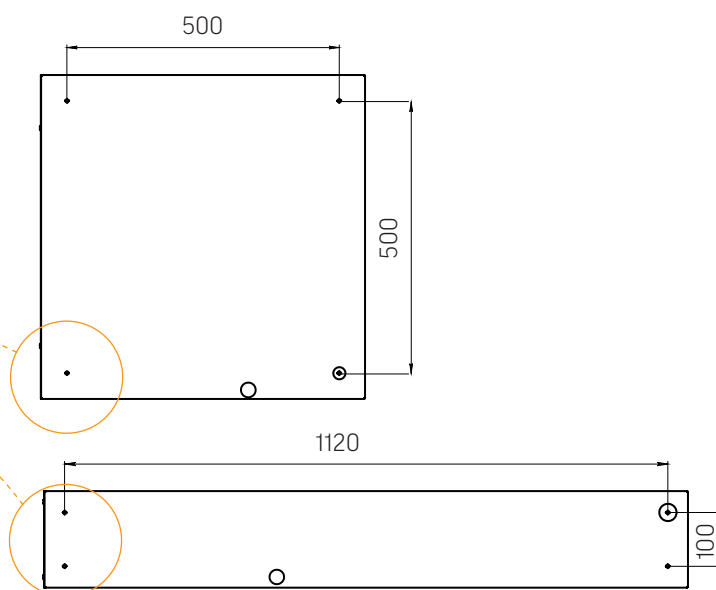

Рассеиватель опал в комплекте:

- ▶ Планка рассеивателя крепится при помощи пластиковых гвоздей

Универсальный монтаж

- ▶ Удаление формованных элементов позволяет монтировать светильник в накладном виде

Школа Basic