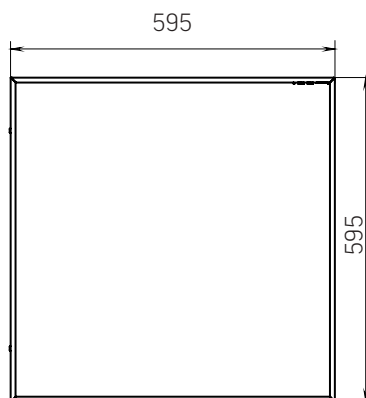

Школа Basic

Расширение серии светильников
для образовательных учреждений

Ассортиментная матрица продукции

Монтаж	Размер / мощность		Рассеиватель	Исполнение	CRI	КЦТ	Цвет корпуса	IP
встраиваемый / накладной		32 Вт		 *	80		белый	40
		37 Вт						
		32 Вт						
		37 Вт						

* - Аварийное исполнение

Технические характеристики

Степень защиты	IP40
Диапазон входного напряжения	AC 220-240V
Частота сети	50Hz +/-10%
Коэффициент мощности	≥0,95
Класс защиты от поражения электрическим током	I
Кп светового потока	≤5%
Тип климатического исполнения	УХЛ4
Температурный режим	от +1°C до +40°C
Гарантия	3 года
Срок службы светодиодов	50 000 часов
Материал корпуса	сталь