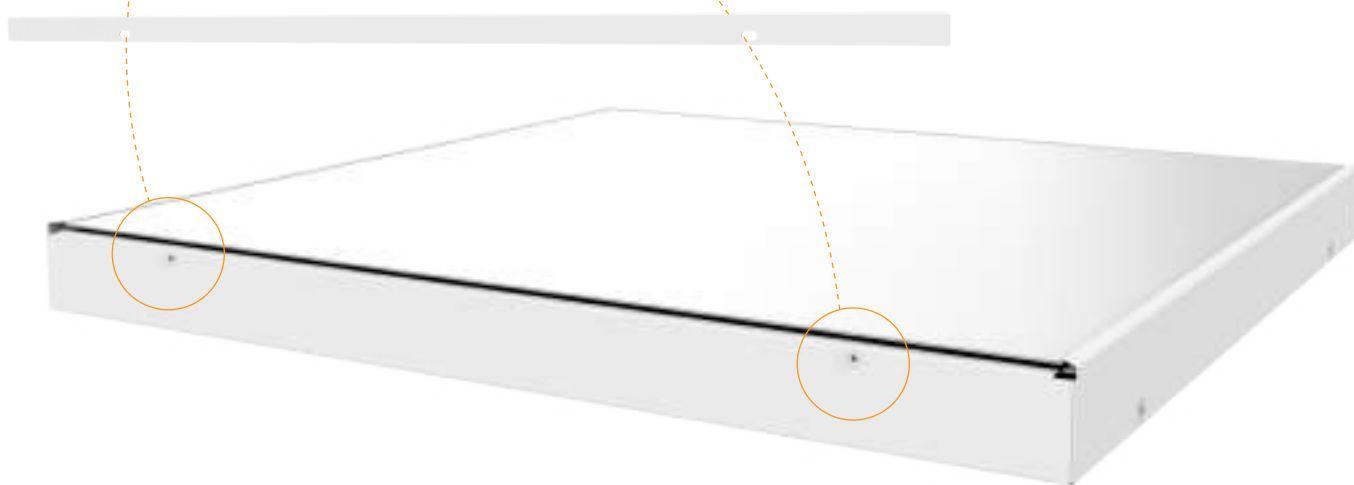

Школа Basic

Расширение серии светильников
для образовательных учреждений

СВЕТИЛЬНИКИ ДЛЯ ОБРАЗОВАТЕЛЬНЫХ УЧРЕЖДЕНИЙ СЕРИИ BASIC - ЭТО:

- ▶ Качественный продукт по низкой цене
- ▶ Соответствие всем требованиям к светильникам для школ
- ▶ Высокая эффективность светового потока
- ▶ Удобство монтажа

Рассеиватель опал в комплекте:

- ▶ Планка рассеивателя крепится при помощи пластиковых гвоздей

Универсальный монтаж

- ▶ Удаление формованных элементов позволяет монтировать светильник в накладном виде

Школа Basic