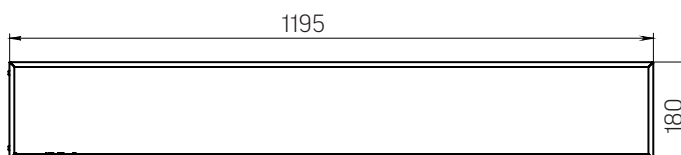

Школа Basic

Расширение серии светильников
для образовательных учреждений

Ассортиментная матрица продукции

Монтаж	Размер / мощность		Рассеиватель	Исполнение	CRI	КЦТ	Цвет корпуса	IP
встраиваемый / накладной		32 Вт		 *	80		белый	40
		37 Вт						
		32 Вт						
		37 Вт						

* - Аварийное исполнение

Технические характеристики

Степень защиты	IP40
Диапазон входного напряжения	AC 220-240V
Частота сети	50Hz +/-10%
Коэффициент мощности	≥0,95
Класс защиты от поражения электрическим током	I
Кп светового потока	≤5%
Тип климатического исполнения	УХЛ4
Температурный режим	от +1°C до +40°C
Гарантия	3 года
Срок службы светодиодов	50 000 часов
Материал корпуса	сталь